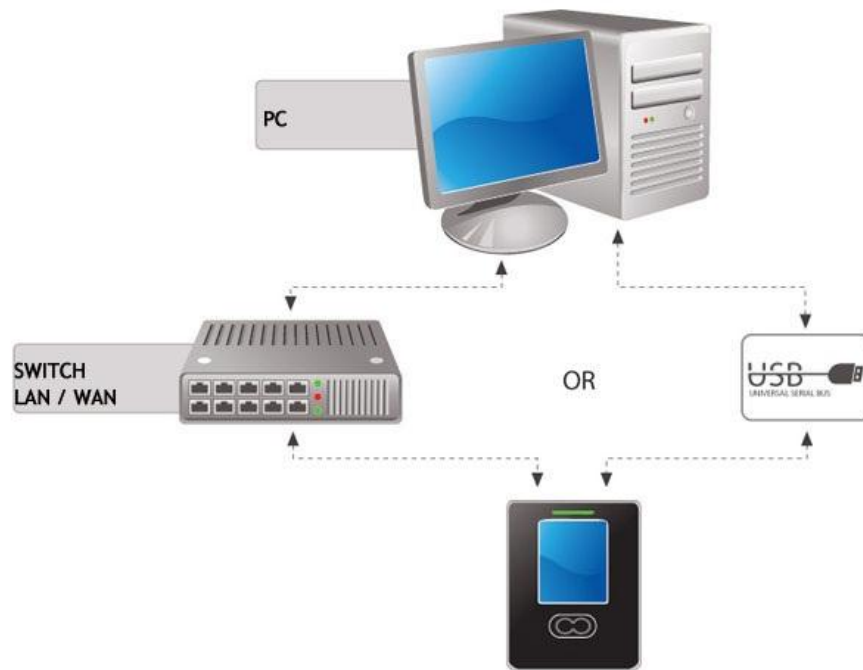

7

CONECTIVIDAD

BIOMETRICO FACIAL

VF600

Control de accesos y asistencia